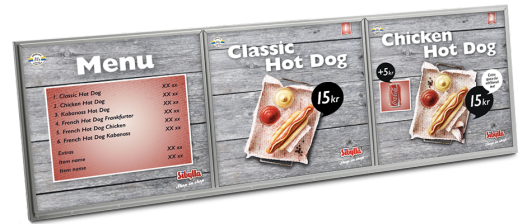

Art.nr: 892044

Menytavla

Menytavla anpassad för pappersbilder som passar alla olika typer av service-och förbutiker. Kontakta våra säljare om du vill veta mer om vår menytavla och vad som gäller för din verksamhet.

HÖJD (MM)

30

LÄNGD (MM)

460

MATERIAL

Rostfritt stål

PRODUKTENS BETECKNING

Menytavla